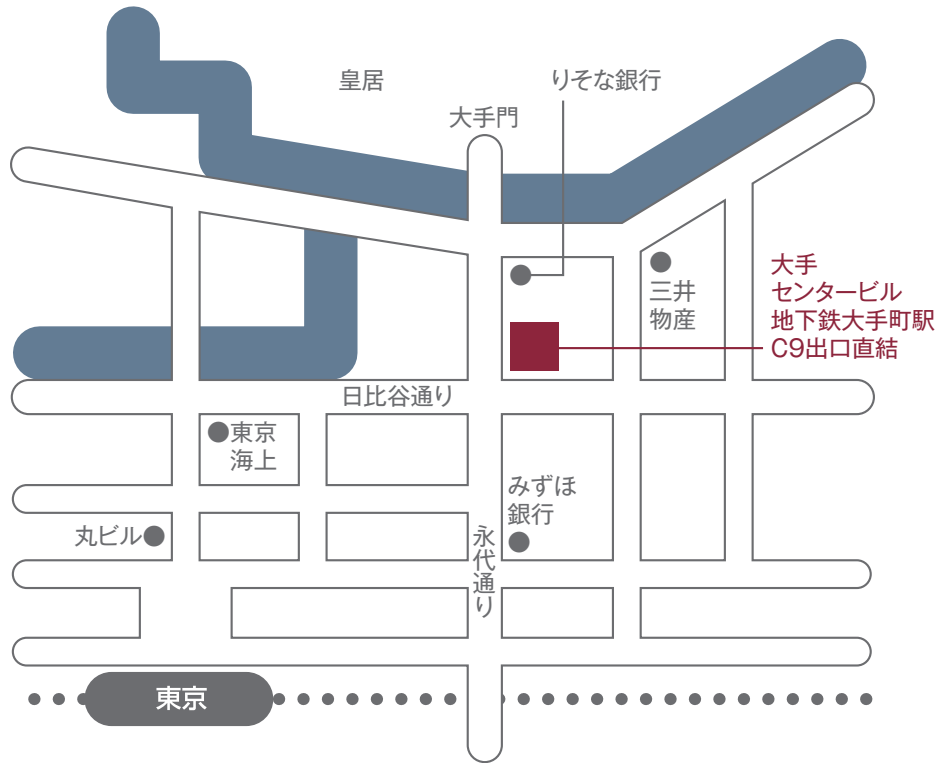

株式会社プロティビティ ジャパン セミナールーム

東京都千代田区大手町1-1-3 大手センタービルB1

※ 地下鉄大手町駅（東京メトロ東西線・千代田線・丸の内線・半蔵門線、都営三田線）のC9出口からお越しください。

1F

B1F